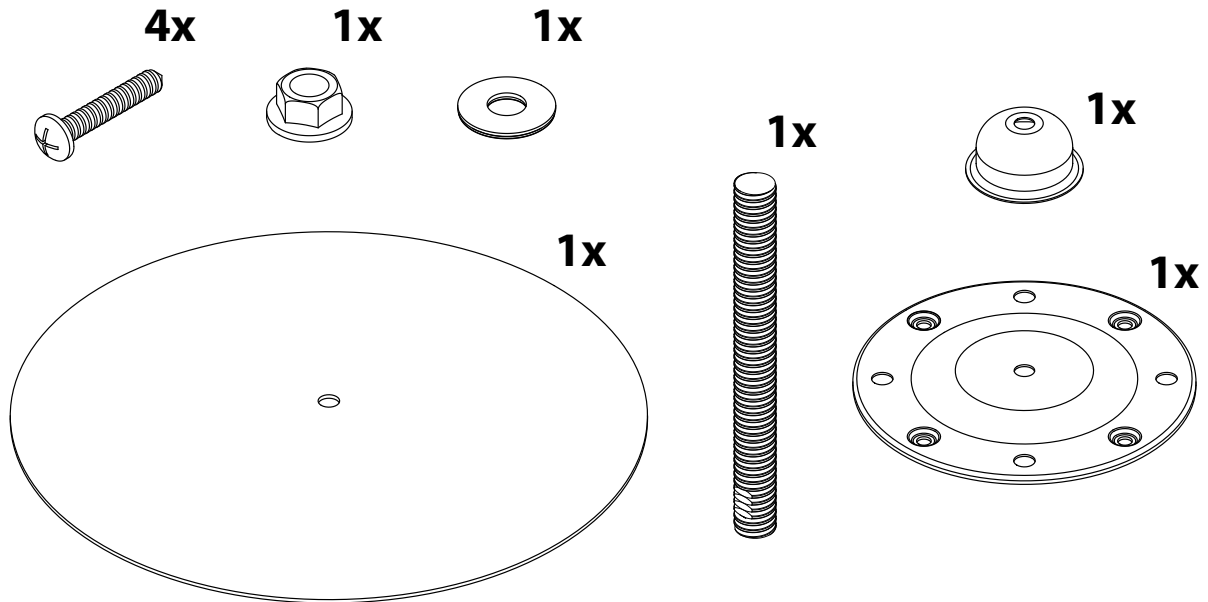

2024

Versie 1
Nederlands

MONTAGEHANDLEIDING

MONTAGEANKER UNIQ

BENODIGDHEDEN

Pak het anker uit en leg alle onderdelen klaar.

A

Monteer de onderplaat op het dak met de door u gewenste schroeven, geschikt voor de ondergrond.

MONTAGEHANDLEIDING

MONTAGEANKER UNIQ

- B** Draai het schroefdraad in de onderplaat en draai deze aan met een steeksleutel.

- C** Leg nu de manchet over het schroefdraad en brand of verlijm deze aan de dakbedekking.