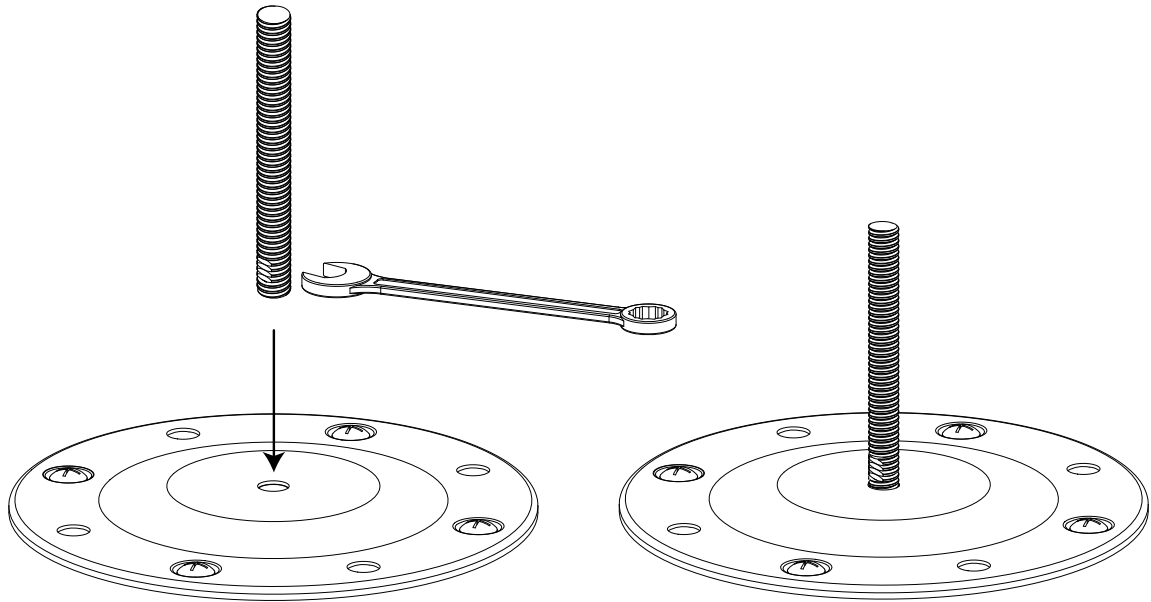

2024

Versie 1
Nederlands

MONTAGEHANDLEIDING

MONTAGEANKER UNIQ

BENODIGDHEDEN

Pak het anker uit en leg alle onderdelen klaar.

A

Monteer de onderplaat op het dak met de door u gewenste schroeven, geschikt voor de ondergrond.

MONTAGEHANDLEIDING

MONTAGEANKER UNIQ

- B** Draai het schroefdraad in de onderplaat en draai deze aan met een steeksleutel.

- C** Leg nu de manchet over het schroefdraad en brand of verlijm deze aan de dakbedekking.