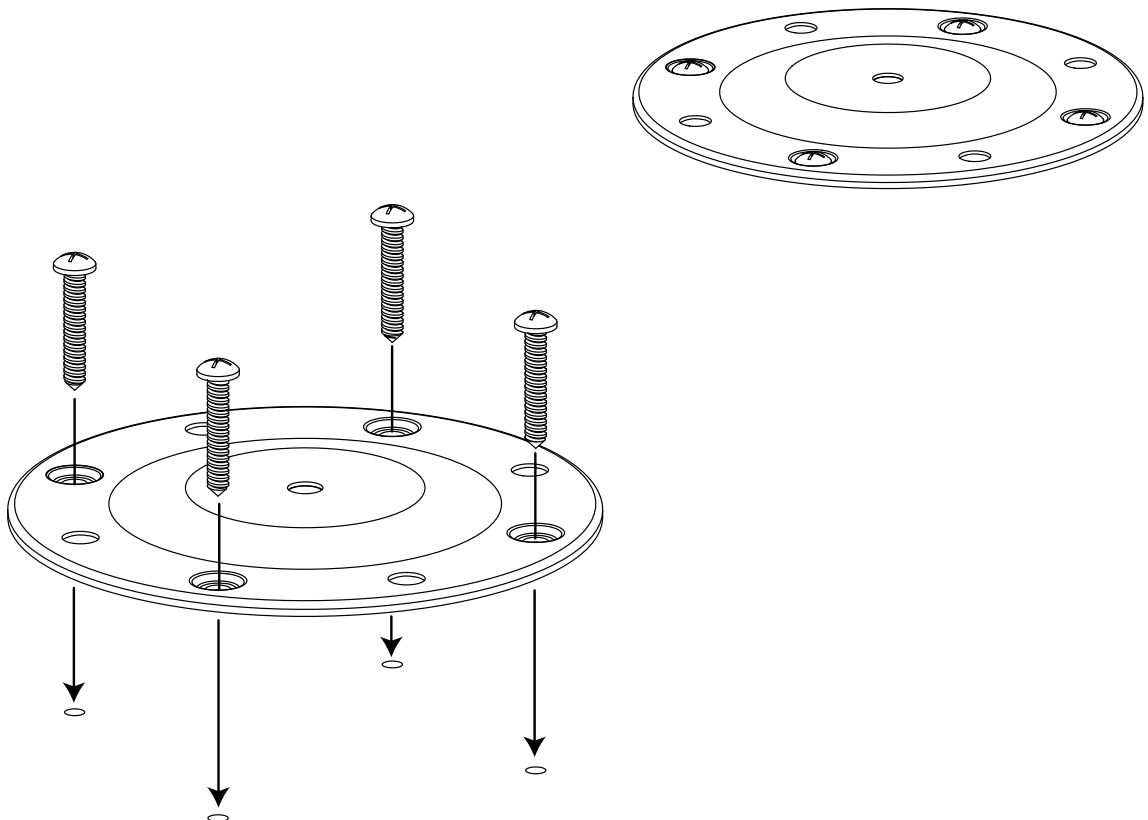

2024

Versie 1
Nederlands

MONTAGEHANDLEIDING

MONTAGEANKER UNIQ

BENODIGDHEDEN

Pak het anker uit en leg alle onderdelen klaar.

A

Monteer de onderplaat op het dak met de door u gewenste schroeven, geschikt voor de ondergrond.

MONTAGEHANDLEIDING

MONTAGEANKER UNIQ

- B** Draai het schroefdraad in de onderplaat en draai deze aan met een steeksleutel.

- C** Leg nu de manchet over het schroefdraad en brand of verlijm deze aan de dakbedekking.

LET OP!

Bij EPDM of PVC dient u het schroefdraad waterdicht af te werken met een geschikte kit. Bij bitumen dient de manchet waterdicht gebrand te zijn rondom het schroefdraad.

MONTAGEHANDLEIDING

MONTAGEANKER UNIQ