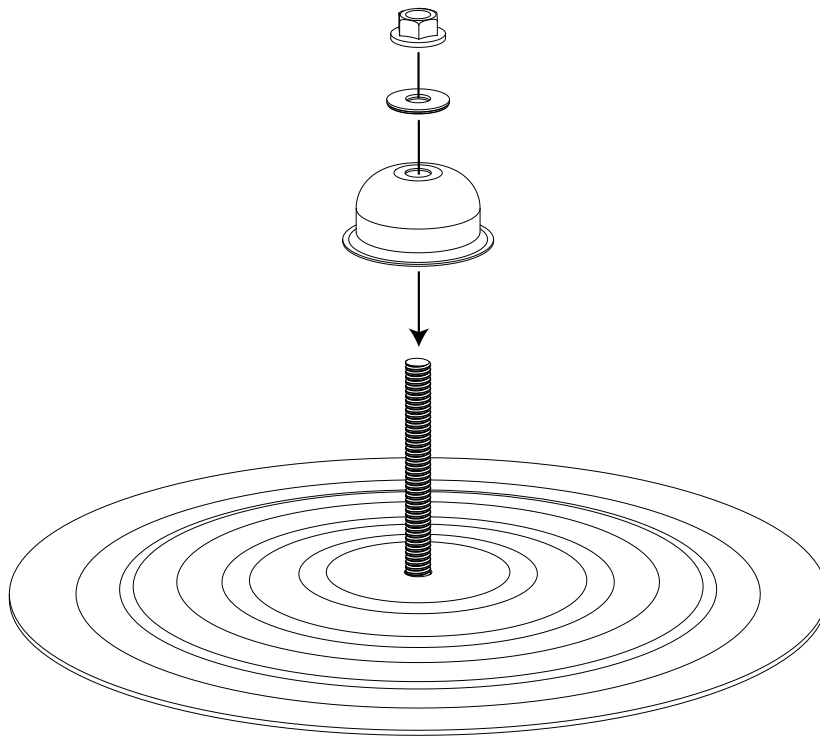

MONTAGEHANDLEIDING

MONTAGEANKER UNIQ

D

Zet de afdekdop over de schroefdraad en plaats de RVS ring over het schroefdraad (met neopreen kant naar beneden) en draai de moer aan.