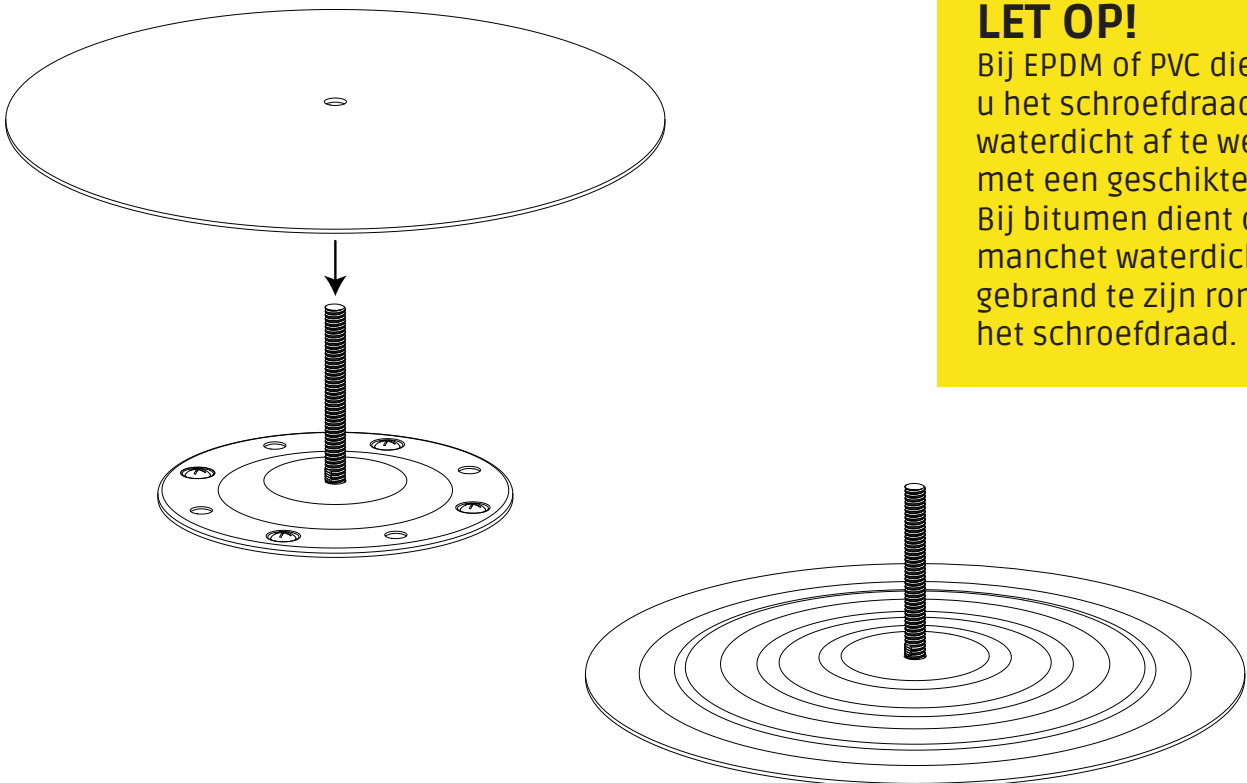

2024

Versie 1
Nederlands

MONTAGEHANDLEIDING

MONTAGEANKER UNIQ

BENODIGDHEDEN

Pak het anker uit en leg alle onderdelen klaar.

A

Monteer de onderplaat op het dak met de door u gewenste schroeven, geschikt voor de ondergrond.

MONTAGEHANDLEIDING

MONTAGEANKER UNIQ

- B** Draai het schroefdraad in de onderplaat en draai deze aan met een steeksleutel.

- C** Leg nu de manchet over het schroefdraad en brand of verlijm deze aan de dakbedekking.