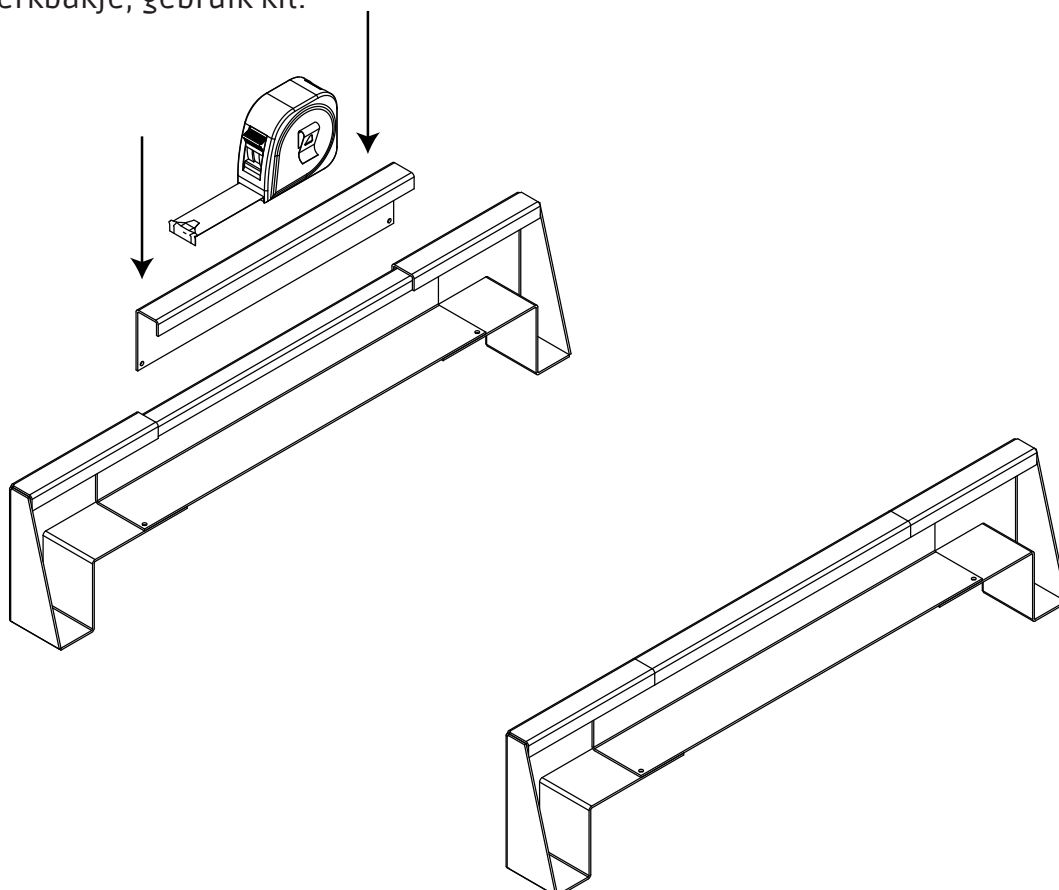

ONDERDELEN

A

Meet de breedte van het muurafdekprofiel, bepaal de totale breedte van het stukwerkbakje (deze moet aan weerszijde 5mm vrij blijven van muurafdekprofiel) en maak het brugstuk (1) op maat. Maak deze 40mm langer als de tussenmaat.

MONTAGEHANDLEIDING

STUCWERKBAKJE MUURAFDEKPROFIEL

- B** Schuif het brugstuk (1) 20mm aan elke kant in de eindstukken (2) + (3) + gebruik kit om het brugstuk vast te zetten in de eindstukken.

- C** Meet de lengte voor het afdekstuk (4) op, maak deze op maat en plaats deze op het stukwerkbakje, gebruik kit.

MONTAGEHANDLEIDING

STUCWERKBAKJE MUURAFDEKPROFIEL

- D** Plaats het stucwerkbakje op de gewenste plaats in de gevel.

- E** Plaats het muurafdekprofiel op de klembeugels en schuif deze in het stucwerkbakje.