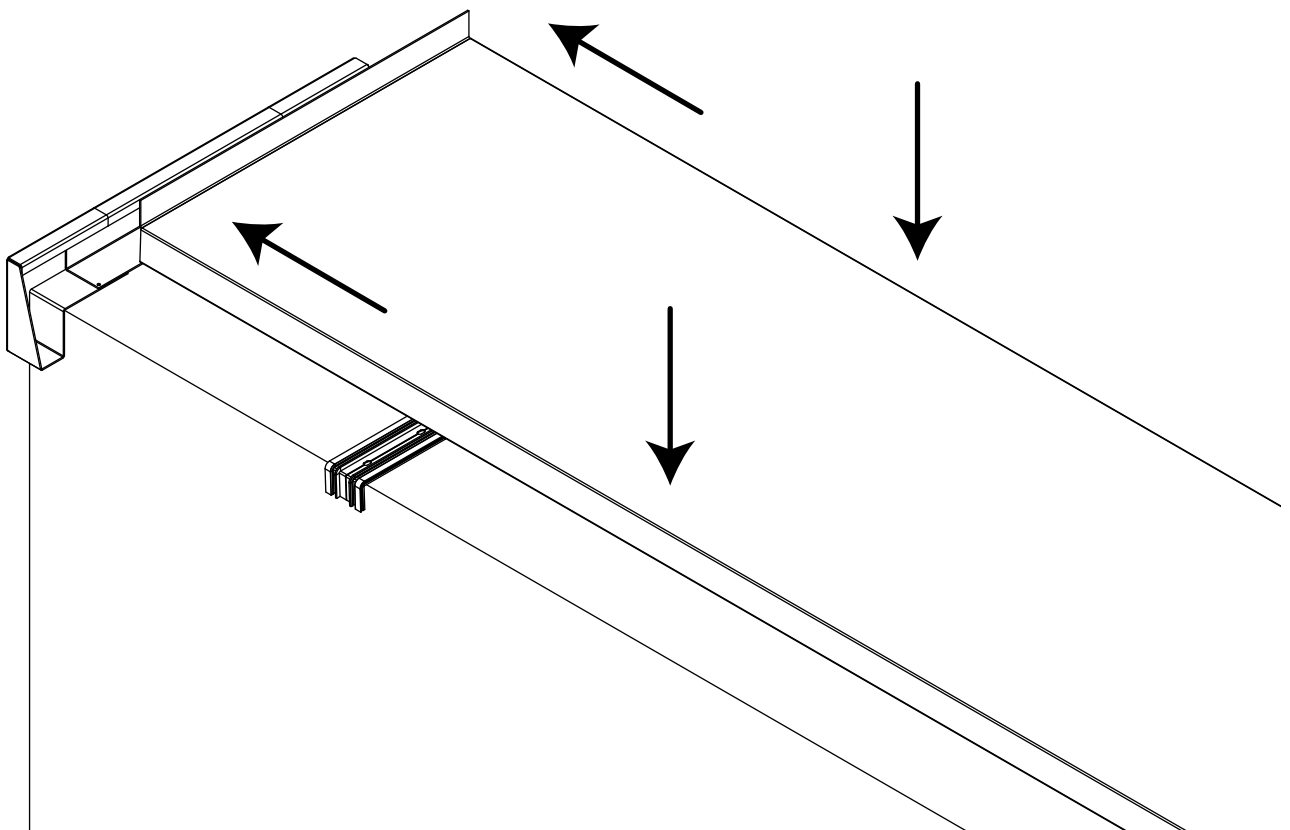

ONDERDELEN

A

Meet de breedte van het muurafdekprofiel, bepaal de totale breedte van het stukwerkbakje (deze moet aan weerszijde 5mm vrij blijven van muurafdekprofiel) en maak het brugstuk (1) op maat. Maak deze 40mm langer als de tussenmaat.

MONTAGEHANDLEIDING

STUCWERKBAKJE MUURAFDEKPROFIEL

- B** Schuif het brugstuk (1) 20mm aan elke kant in de eindstukken (2) + (3) + gebruik kit om het brugstuk vast te zetten in de eindstukken.

- C** Meet de lengte voor het afdekstuk (4) op, maak deze op maat en plaats deze op het stukwerkbakje, gebruik kit.

MONTAGEHANDLEIDING

STUCWERKBAKJE MUURAFDEKPROFIEL

- D** Plaats het stucwerkbakje op de gewenste plaats in de gevel.

- E** Plaats het muurafdekprofiel op de klembeugels en schuif deze in het stucwerkbakje.