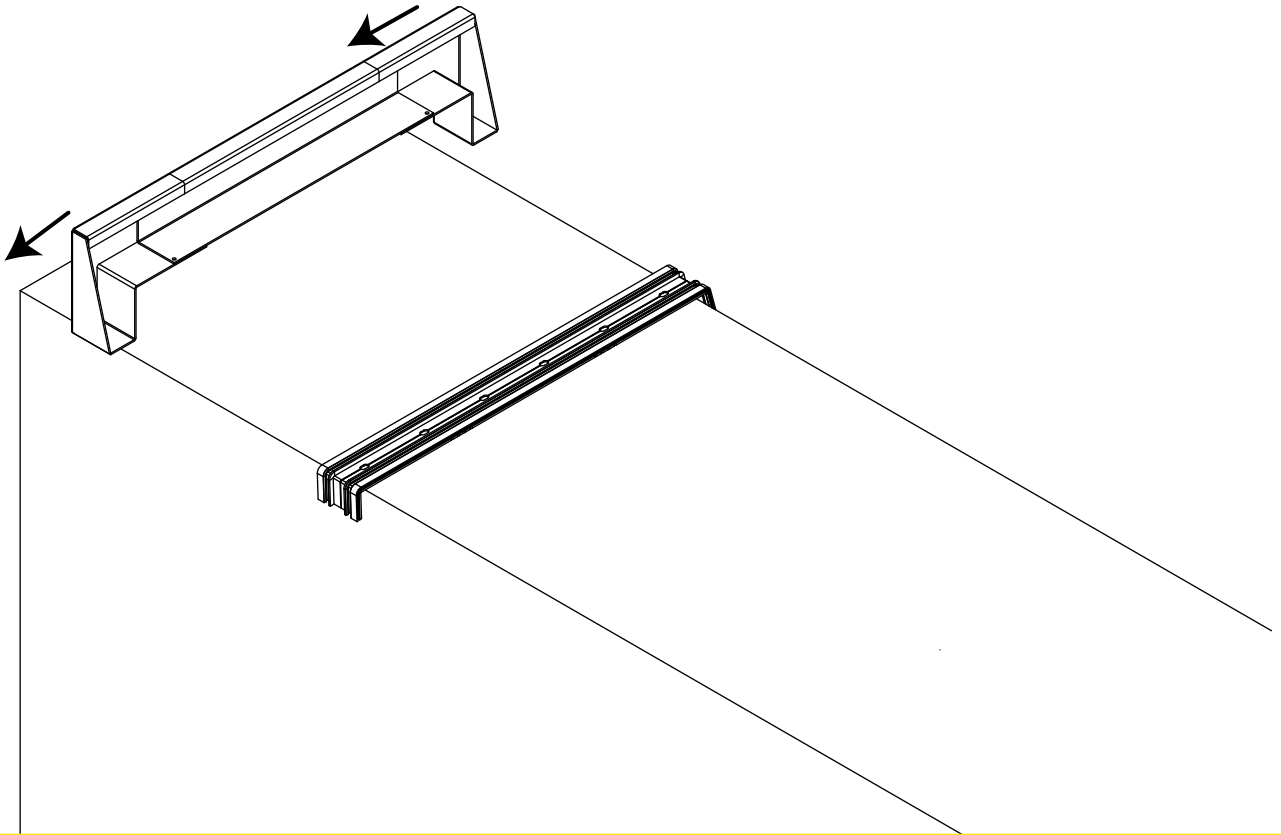

ONDERDELEN

A

Meet de breedte van het muurafdekprofiel, bepaal de totale breedte van het stukwerkbakje (deze moet aan weerszijde 5mm vrij blijven van muurafdekprofiel) en maak het brugstuk (1) op maat. Maak deze 40mm langer als de tussenmaat.

MONTAGEHANDLEIDING

STUCWERKBAKJE MUURAFDEKPROFIEL

- B** Schuif het brugstuk (1) 20mm aan elke kant in de eindstukken (2) + (3) + gebruik kit om het brugstuk vast te zetten in de eindstukken.

- C** Meet de lengte voor het afdekstuk (4) op, maak deze op maat en plaats deze op het stukwerkbakje, gebruik kit.

MONTAGEHANDLEIDING

STUCWERKBAKJE MUURAFDEKPROFIEL

- D** Plaats het stucwerkbakje op de gewenste plaats in de gevel.

- E** Plaats het muurafdekprofiel op de klembeugels en schuif deze in het stucwerkbakje.