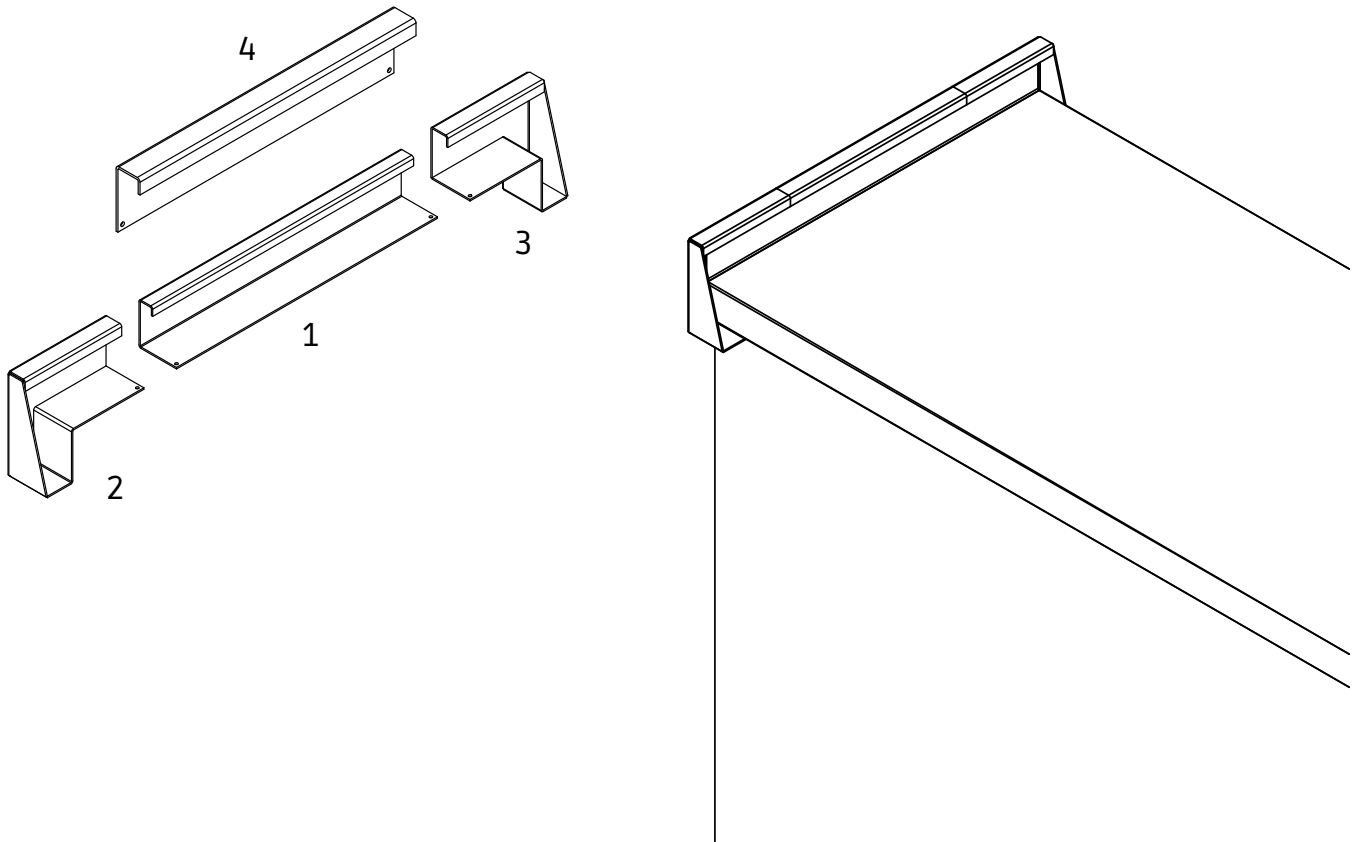

ONDERDELEN

A

Meet de breedte van het muurafdekprofiel, bepaal de totale breedte van het stukwerkbakje (deze moet aan weerszijde 5mm vrij blijven van muurafdekprofiel) en maak het brugstuk (1) op maat. Maak deze 40mm langer als de tussenmaat.

MONTAGEHANDLEIDING

STUCWERKBAKJE MUURAFDEKPROFIEL

- B** Schuif het brugstuk (1) 20mm aan elke kant in de eindstukken (2) + (3) + gebruik kit om het brugstuk vast te zetten in de eindstukken.

- C** Meet de lengte voor het afdekstuk (4) op, maak deze op maat en plaats deze op het stukwerkbakje, gebruik kit.