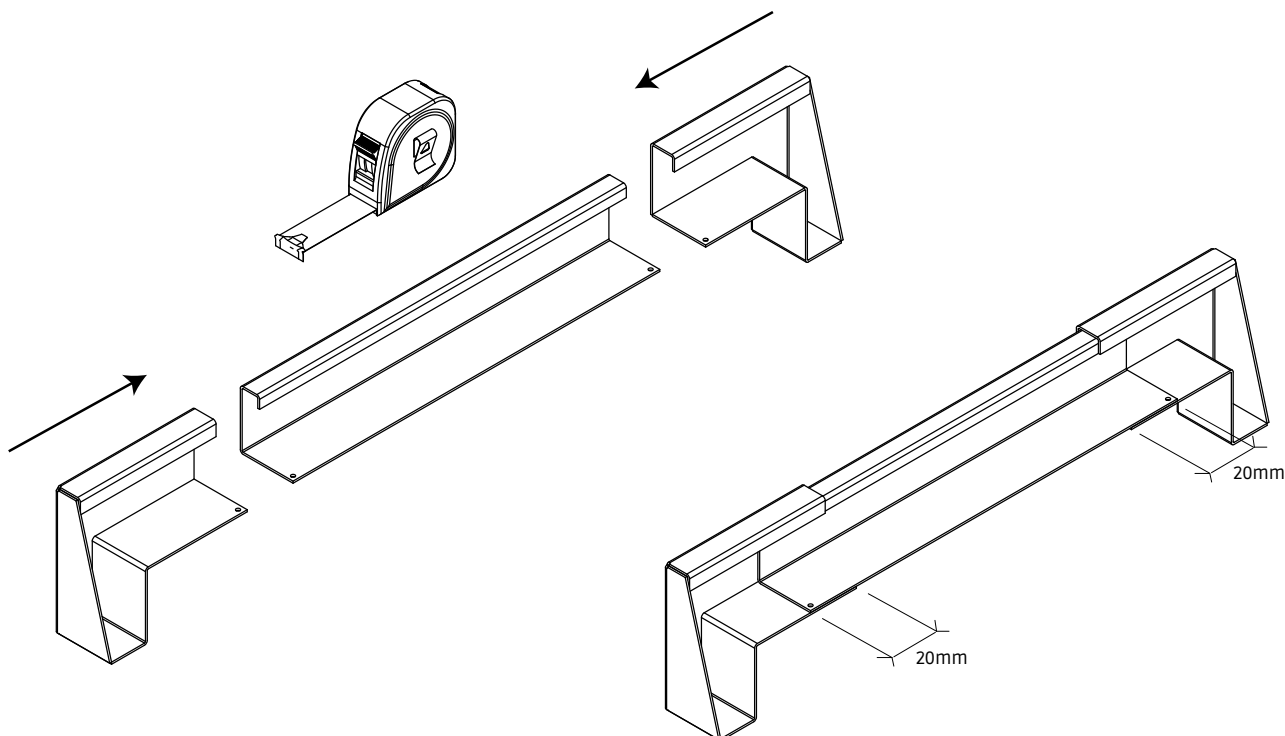

ONDERDELEN

A

Meet de breedte van het muurafdekprofiel, bepaal de totale breedte van het stukwerkbakje (deze moet aan weerszijde 5mm vrij blijven van muurafdekprofiel) en maak het brugstuk (1) op maat. Maak deze 40mm langer als de tussenmaat.

MONTAGEHANDLEIDING

STUCWERKBAKJE MUURAFDEKPROFIEL

- B** Schuif het brugstuk (1) 20mm aan elke kant in de eindstukken (2) + (3) + gebruik kit om het brugstuk vast te zetten in de eindstukken.

- C** Meet de lengte voor het afdekstuk (4) op, maak deze op maat en plaats deze op het stukwerkbakje, gebruik kit.