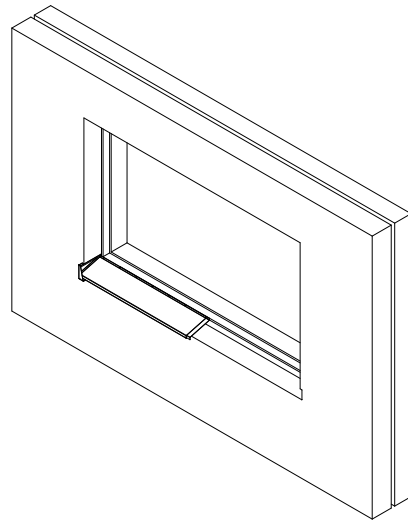

# MONTAGEHANDLEIDING STUCWERKBAKJE WATERSLAGEN

**H**

Schuif de waterslag in het stucwerkbakje (houd 3mm ruimte aan tussen waterslag en binnenzijde stucwerkbakje). Schroef de waterslag vast.

**I**