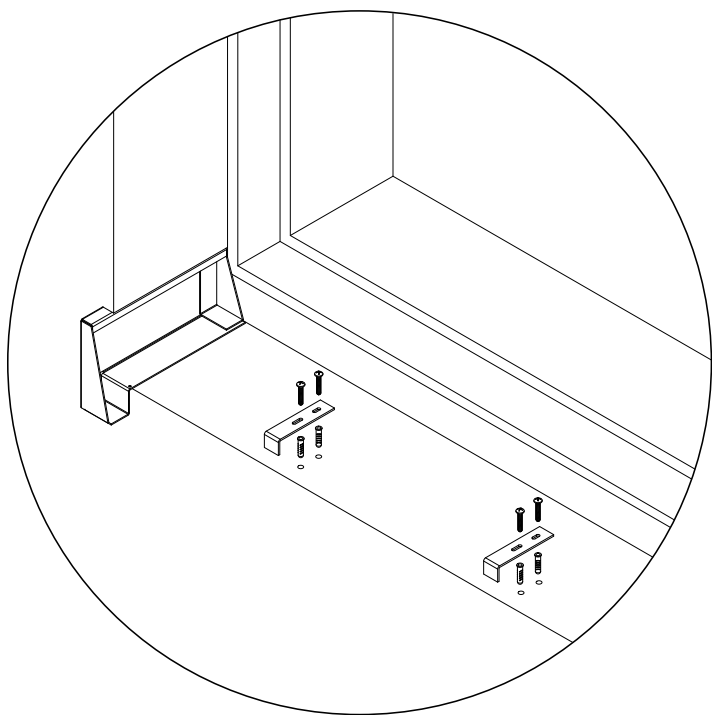

MONTAGEHANDLEIDING

STUCWERKBAKJE WATERSLAGEN

1. **F** Monteer de ankers van de waterslag.
   Advies: monteer het afdichtingsrubber op de achterflens als kozijn niet over de waterslag heen komt.