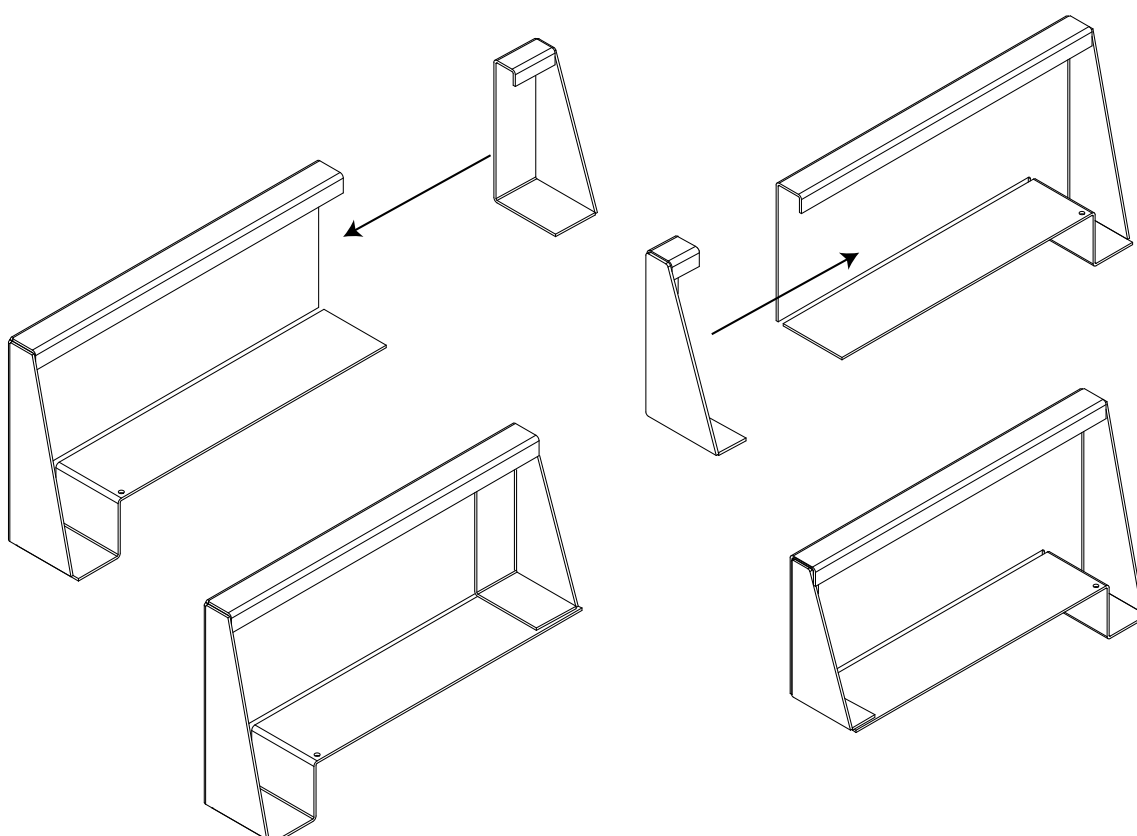

1. **C** Schuif het gezaagde brugstuk met kopschot (1) 20mm aan elke kant in de eindstukken (2) + (3) + gebruik kit om het brugstuk vast te zetten in de eindstukken.