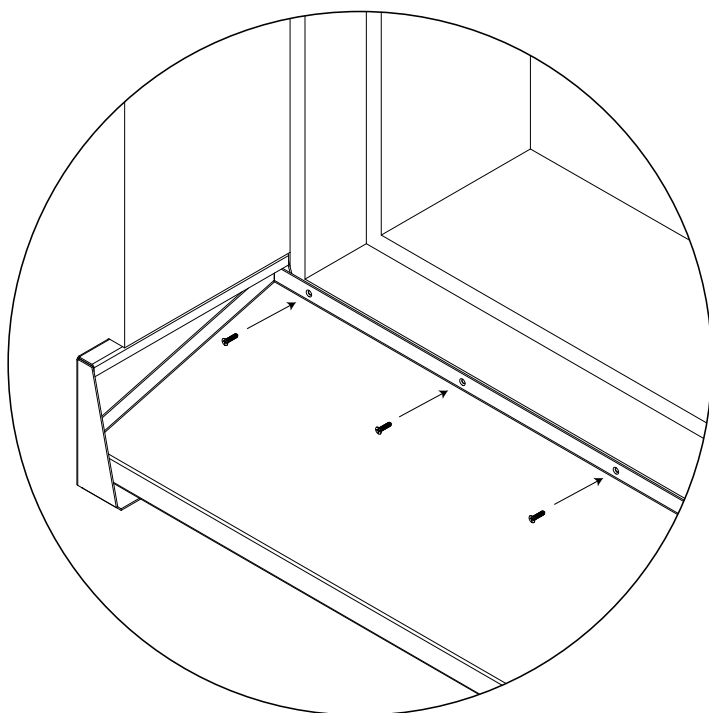

# MONTAGEHANDLEIDING STUCWERKBAKJE WATERSLAGEN

**H**

Schuif de waterslag in het stucwerkbakje (houd 3mm ruimte aan tussen waterslag en binnenzijde stucwerkbakje). Schroef de waterslag vast.

**I**