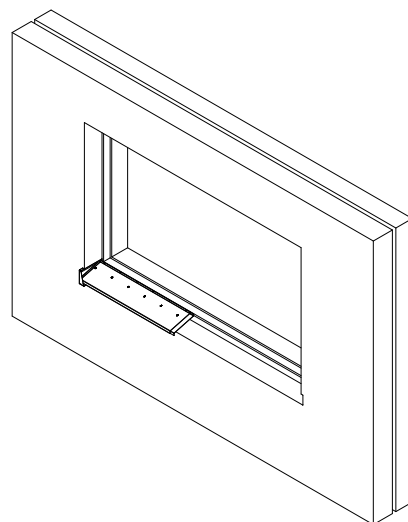

# MONTAGEHANDLEIDING STUCWERKBAKJE WATERSLAGEN

**H**

Schuif de waterslag in het stucwerkbakje (houd 3mm ruimte aan tussen waterslag en binnenzijde stucwerkbakje). Schroef de waterslag vast.

**I**