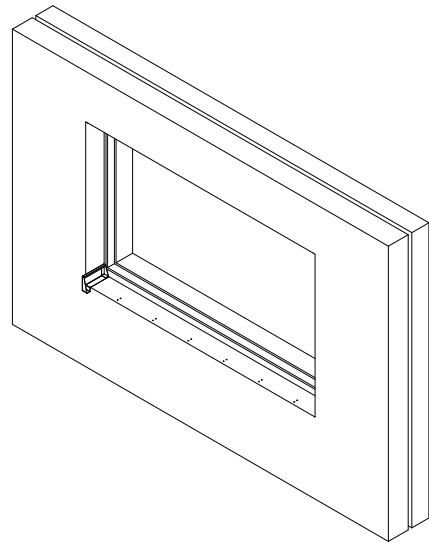

MONTAGEHANDLEIDING STUCWERKBAKJE WATERSLAGEN

D

Plaats het stucwerkbakje(s) op de gewenste plaats(en) in de gevel.