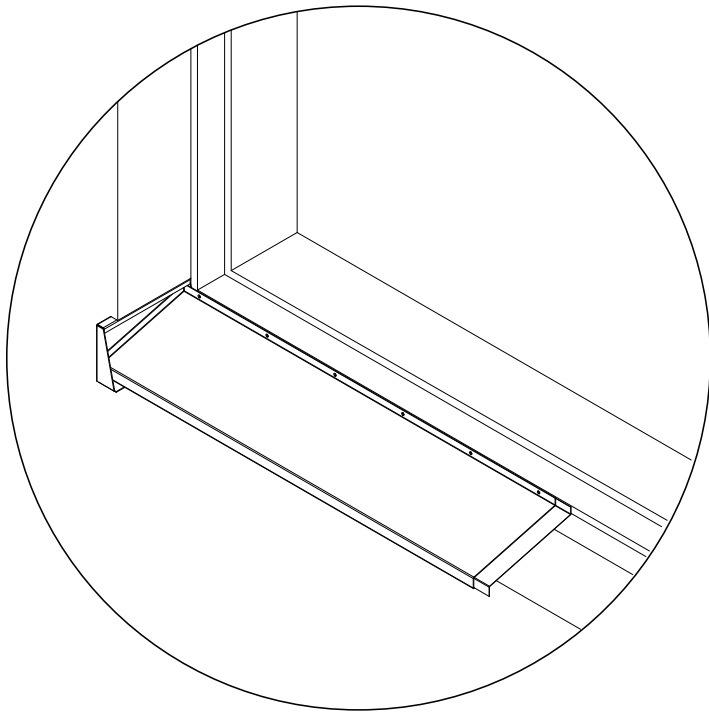

# MONTAGEHANDLEIDING STUCWERKBAKJE WATERSLAGEN

**H**

Schuif de waterslag in het stucwerkbakje (houd 3mm ruimte aan tussen waterslag en binnenzijde stucwerkbakje). Schroef de waterslag vast.

**I**