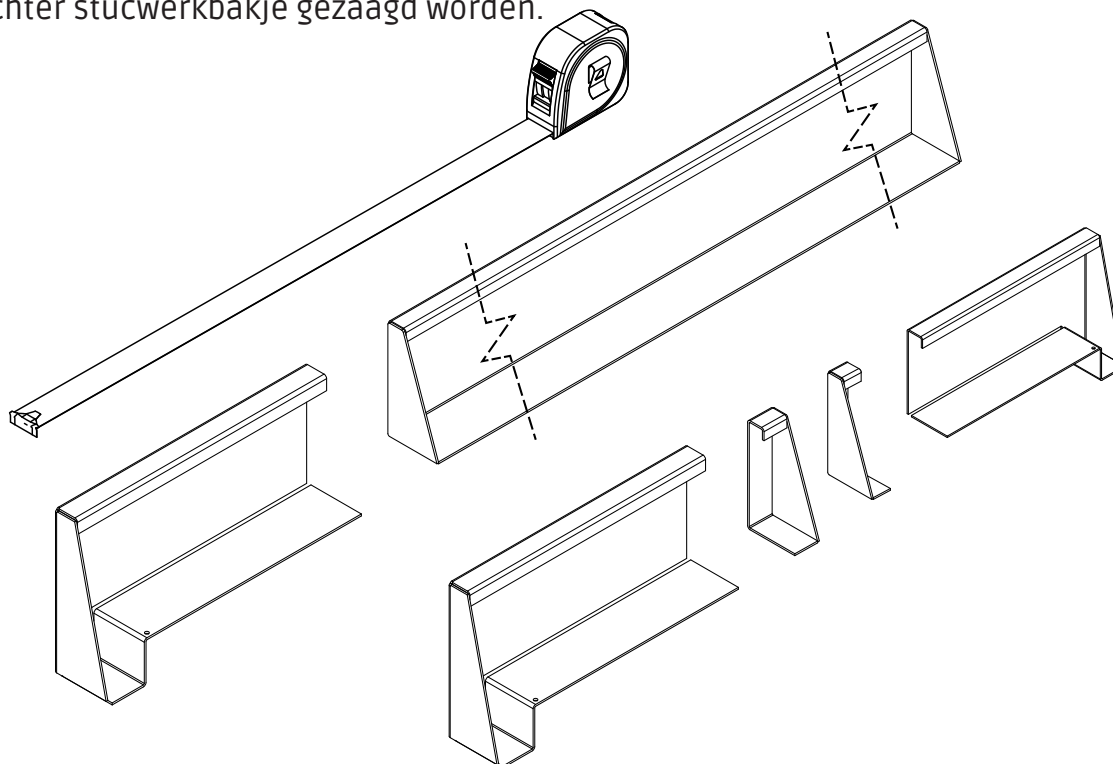

MONTAGEHANDLEIDING

STUCWERKBAKJE WATERSLAGEN

1. **B** Zaag van het brugstuk (1) de benodigde lengte af. Dit is totaal benodigde maat plus 20mm min lengte eindstuk. Uit het brugstuk kunnen de lengtes voor zowel linker als rechter stucwerkbakje gezaagd worden.