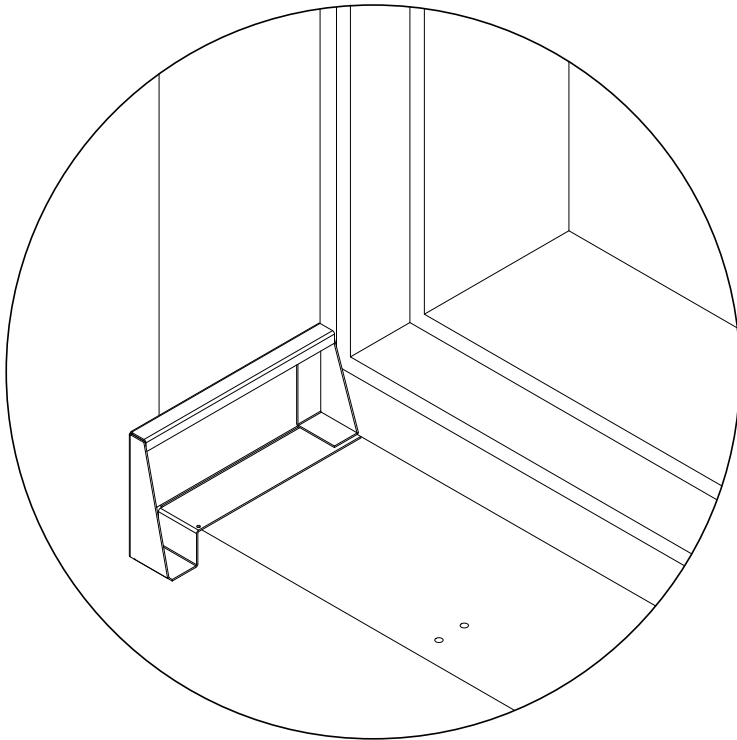

MONTAGEHANDLEIDING STUCWERKBAKJE WATERSLAGEN

D

Plaats het stucwerkbakje(s) op de gewenste plaats(en) in de gevel.