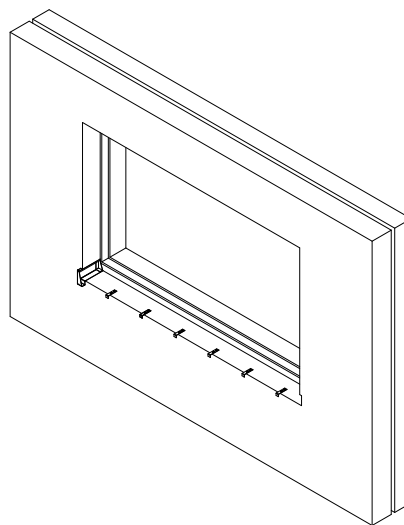

MONTAGEHANDLEIDING

STUCWERKBAKJE WATERSLAGEN

1. **F** Monteer de ankers van de waterslag.
   Advies: monteer het afdichtingsrubber op de achterflens als kozijn niet over de waterslag heen komt.