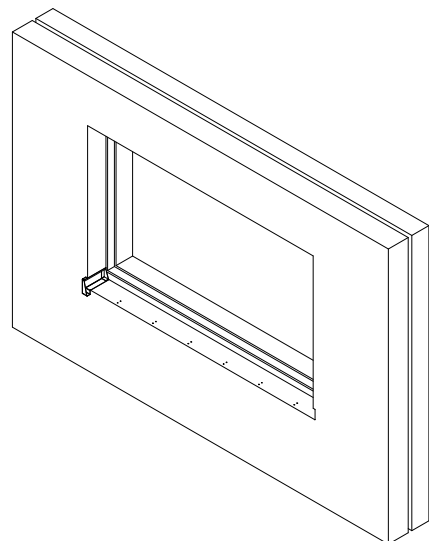

MONTAGEHANDLEIDING STUCWERKBAKJE WATERSLAGEN

D

Plaats het stucwerkbakje(s) op de gewenste plaats(en) in de gevel.

E