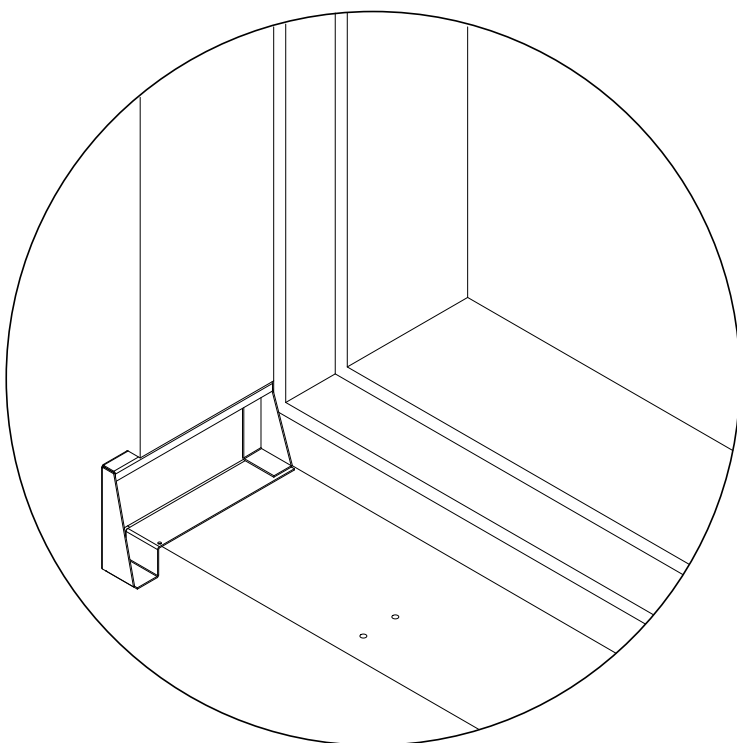

MONTAGEHANDLEIDING STUCWERKBAKJE WATERSLAGEN

D

Plaats het stucwerkbakje(s) op de gewenste plaats(en) in de gevel.

E