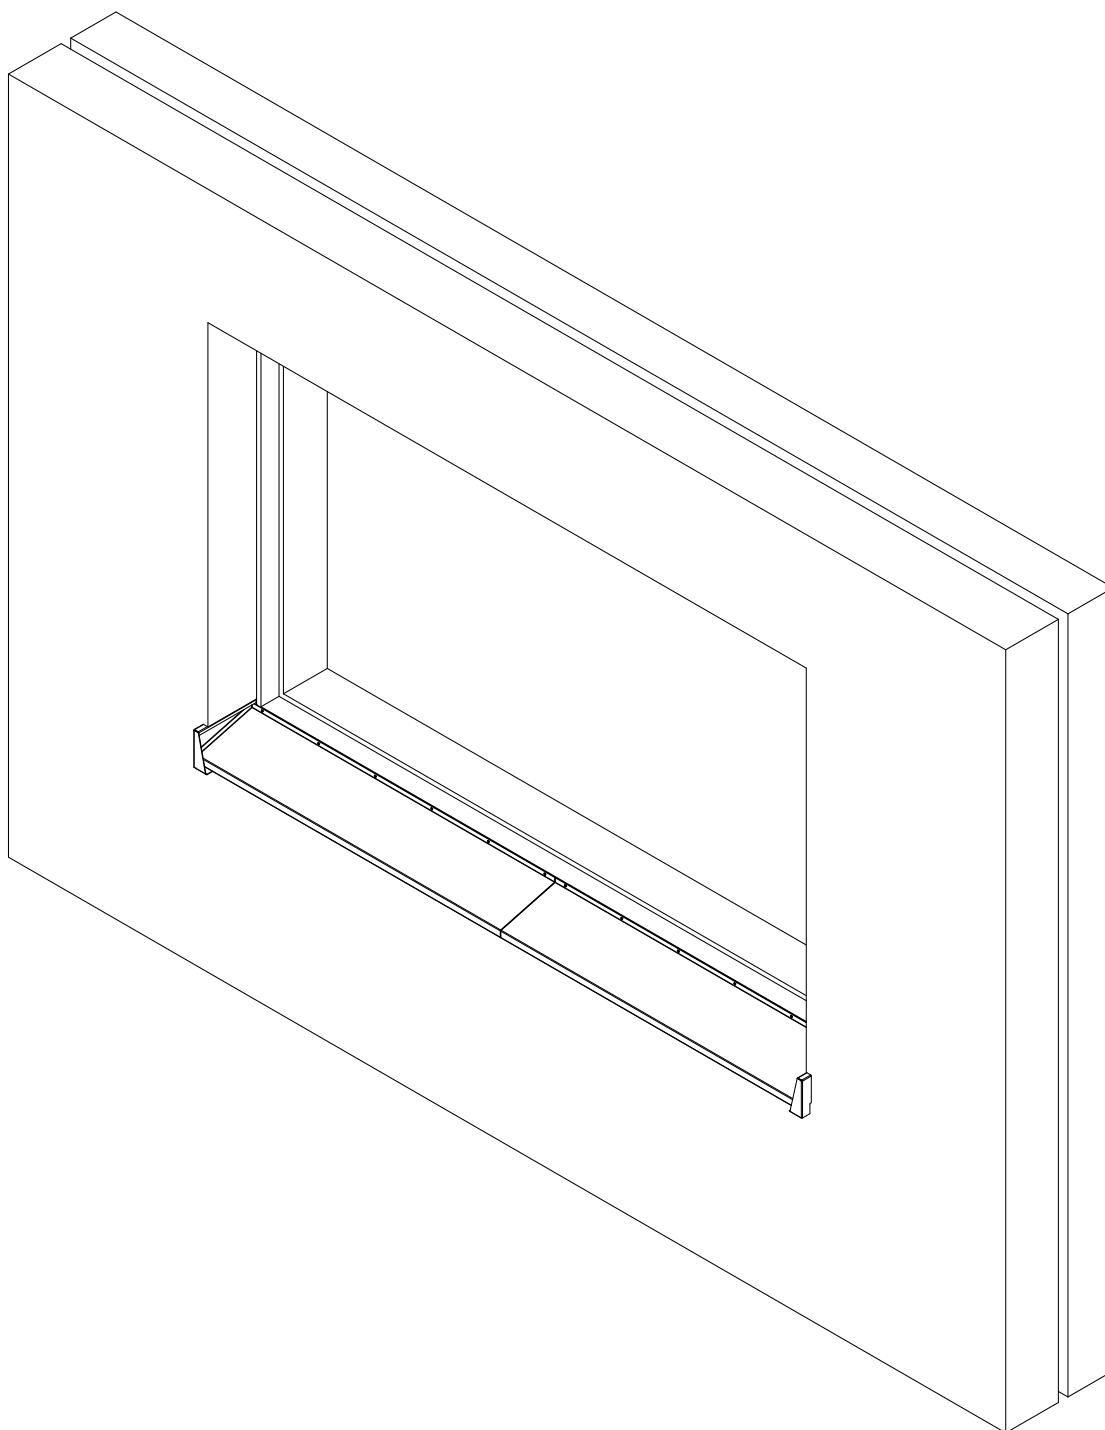

MONTAGEHANDLEIDING

STUCWERKBAKJE WATERSLAGEN

J

Monteer rechterzijde zoals linkerzijde van de waterslag.
Zorg er wel voor dat de koppelplaat ook aan dit deel van de waterslag verlijmd zit.